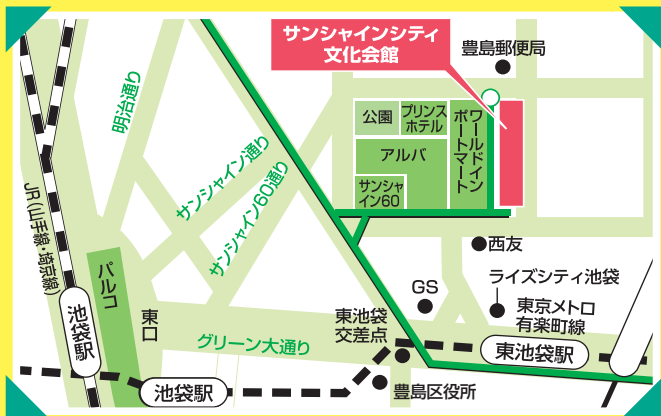

イベント内容

- 大学・短大・高等専門学校・専門学校個別相談
- 進路・在留資格など総合相談
- 書籍販売
- 先輩留学生相談
- 日本留学試験(EJU)相談
- TOEFL®相談
- 生活安全情報(東京会場のみ)

とう きょう **東京 TOKYO**

おお さか **大阪 OSAKA**

6/24 SAT 10:00
土 16:00

7/8 SAT 10:00
土 16:00

137 機関が参加!

- 大学・短期大学 104大学
- 高等専門学校 1機関
- 専門学校 32校

98 機関が参加!

- 大学・短期大学 71大学
- 高等専門学校 1機関
- 専門学校 26校

かい じょう
会場

いけ ぶくろ
池袋サンシャインシティ
文化会館 2F展示ホールD

かい じょう
会場

うめ だ
梅田スカイビル
タワーウエスト 10Fアウラホール・3Fステラホール

- JR・東京メトロ・西武線・東武線「池袋駅(東口)」から徒歩8分!
- 東京メトロ有楽町線「東池袋駅(6・7番出口)」から徒歩3分!

- JR「大阪駅(中央北口)」から徒歩9分!
- 大阪メトロ御堂筋線「梅田駅(5番出口)」から徒歩9分!
- 阪急「大阪梅田駅(茶屋町口)」から徒歩9分!

主 催: 独立行政法人 日本学生支援機構 (JASSO)

TEL: 03-5520-6111 <https://www.jasso.go.jp>

運営事務局: 株式会社 南海国際旅行

〒556-0011 大阪府大阪市浪速区難波中1-10-4 南海SK難波ビル8F
TEL: 06-6641-4010 Mail: jigyos-osa@geo-nti.co.jp

<https://www.shingaku.jasso.go.jp>

専用サイト

最新の参加機関
一覧はこちら

外国人学生のための進学説明会

とう きょう

東京 TOKYO 137

機関が参加!

●大学・短期大学104大学