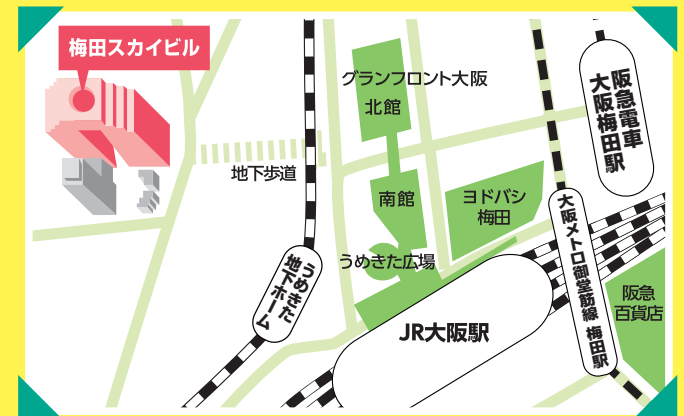

イベント内容

- 大学・短大・高等専門学校・専門学校個別相談
- 進路・在留資格など総合相談
- 書籍販売
- 先輩留学生相談
- 日本留学試験(EJU)相談
- TOEFL®相談
- 生活安全情報(東京会場のみ)

とう きょう **東京 TOKYO**

おお さか **大阪 OSAKA**

6/24 SAT 10:00
土 16:00

7/8 SAT 10:00
土 16:00

137 機関が参加!

- 大学・短期大学 104大学
- 高等専門学校 1機関
- 専門学校 32校

98 機関が参加!

- 大学・短期大学 71大学
- 高等専門学校 1機関
- 専門学校 26校

かい じょう
会場

いけ ぶくろ
池袋サンシャインシティ
文化会館 2F展示ホールD

かい じょう
会場

うめ だ
梅田スカイビル
タワーウエスト 10Fアウラホール・3Fステラホール

- JR・東京メトロ・西武線・東武線「池袋駅(東口)」から徒歩8分!
- 東京メトロ有楽町線「東池袋駅(6・7番出口)」から徒歩3分!

- JR「大阪駅(中央北口)」から徒歩9分!
- 大阪メトロ御堂筋線「梅田駅(5番出口)」から徒歩9分!
- 阪急「大阪梅田駅(茶屋町口)」から徒歩9分!

主 催: 独立行政法人 日本学生支援機構 (JASSO)

TEL: 03-5520-6111 <https://www.jasso.go.jp>

運営事務局: 株式会社 南海国際旅行

〒556-0011 大阪府大阪市浪速区難波中1-10-4 南海SK難波ビル8F
TEL: 06-6641-4010 Mail: jigyos-osa@geo-nti.co.jp

<https://www.shingaku.jasso.go.jp>

専用サイト

最新の参加機関
一覧はこちら

外国人学生のための進学説明会

とう きょう

東京 TOKYO 137

機関が参加!

●大学・短期大学104大学