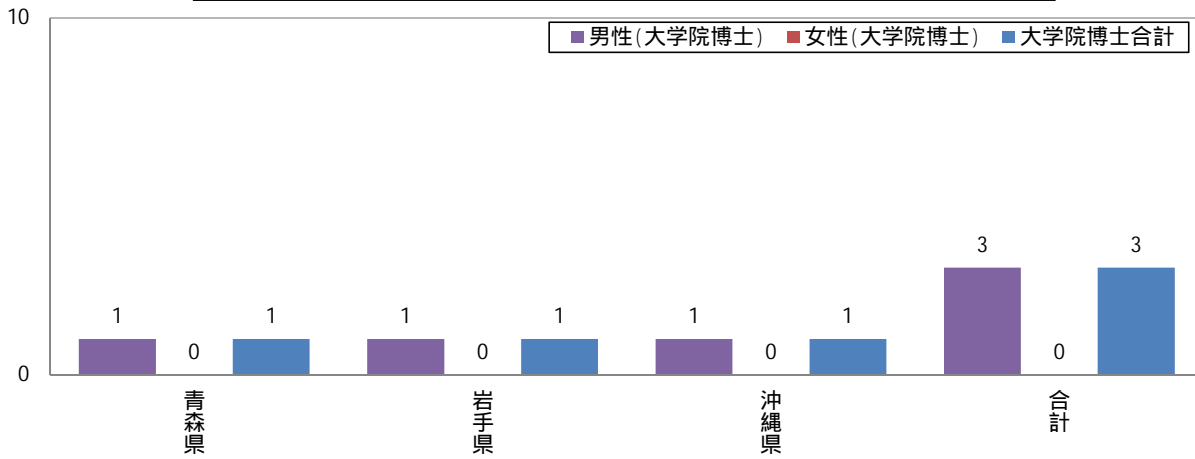

平成29年度岩手県内就職者都道府県別出身者数(大学院博士)

平成29年度岩手県内就職者  
都道府県別出身者割合(大学院博士合計)

平成29年度岩手県内就職者  
都道府県別出身者割合(大学院博士:男性)