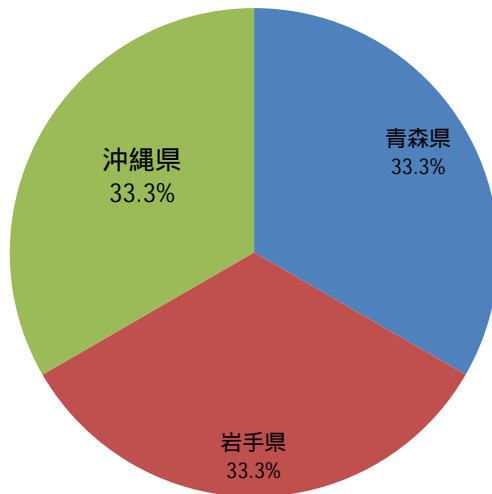

平成29年度岩手県内就職者都道府県別出身者数(大学院博士)

平成29年度岩手県内就職者  
都道府県別出身者割合(大学院博士合計)

平成29年度岩手県内就職者  
都道府県別出身者割合(大学院博士:男性)