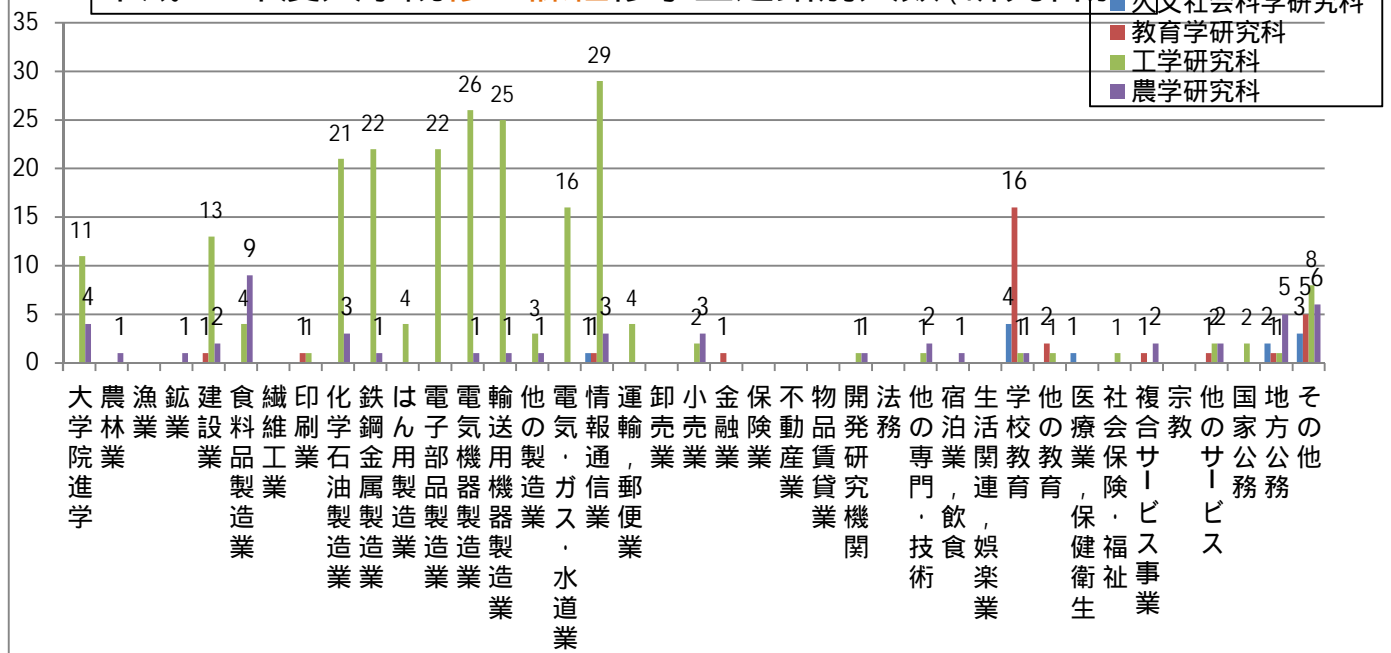

平成28年度大学院修士課程修了生進路別人数(全研究科)

平成28年度大学院修士課程修了生進路別人数(研究科別)

平成28年度大学院修士課程修了生進路別人数割合(全研究科)