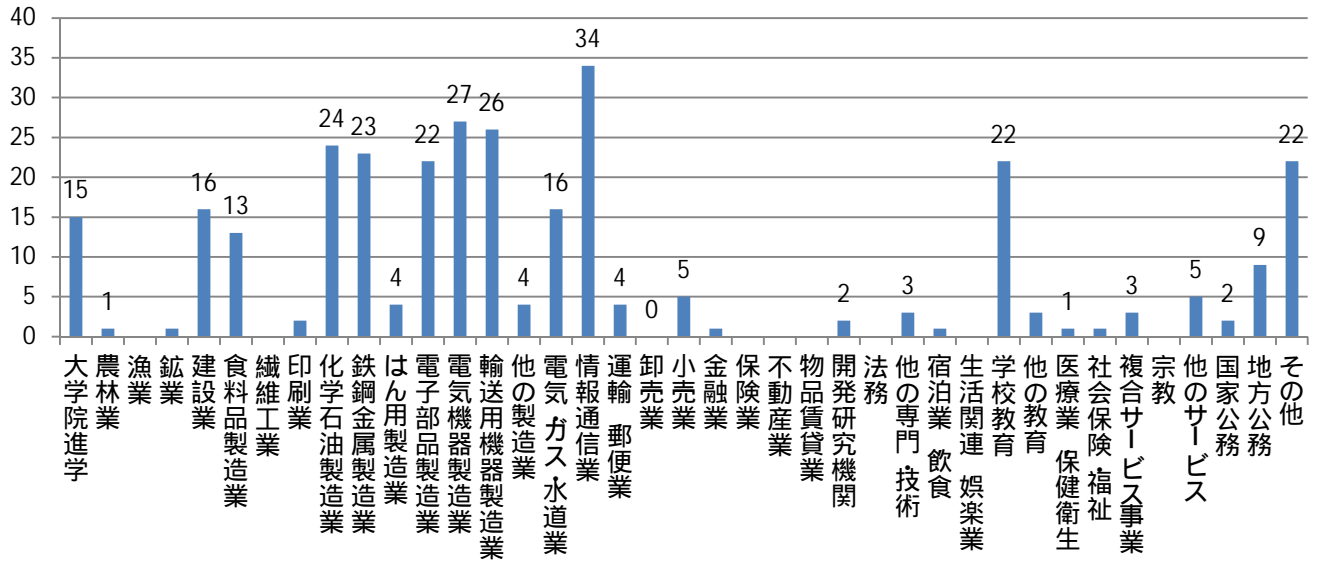

平成28年度大学院修士課程修了生進路別人数(全研究科)

平成28年度大学院修士課程修了生進路別人数(研究科別)

平成28年度大学院修士課程修了生進路別人数割合(全研究科)